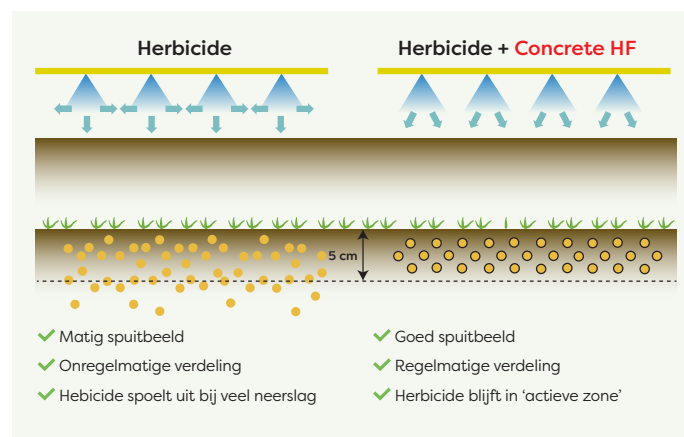

# CONCRETE HF

Toelatingsnummer: 13980N

**CONCRETE HF is een toevoegstof op basis van geraffineerde paraffine olie + emulgatoren. CONCRETE HF is een bodemhechter die kan worden toegevoegd aan bodemherbiciden in diverse gewassen. CONCRETE HF beperkt de inspoeling op lichte gronden.**

## Werking

Concrete HF legt de werkzame stof van bodemherbiciden vast in de toplaag van het perceel d.w.z. daar waar het moet werken. Daardoor geeft Concrete HF bodemherbiciden meer duurwerking. Ook wordt hierdoor het risico op inspoeling op vooral de lichtere gronden sterk beperkt en is er door de vastlegging van de herbicide veel minder afspoeling naar oppervlaktewater. Bovendien wordt de kans op gewasschade verlaagd door het beter vasthouden van de werkzame stof. Hierdoor kan het gewas vlottere doorgroeien.

## Functie

- Zorgt voor betere hechting van bodemherbiciden in de toplaag van de bouwvoor, daar waar onkruid kiemt.
- Geeft herbiciden meer duurwerking doordat de actieve stof langer op zijn plaats blijft.

- Verbetert de effectiviteit van de onkruidbestrijding.
- Verhoogt gewasveiligheid, door minder inspoeling van herbiciden.
- Verlaagt risico op afspoeling van herbiciden naar het oppervlaktewater.
- Geeft een beter spuitbeeld vanwege regelmatigere druppelspectrum (minder druppels < 100 µm).
- De spuitniveau is minder driftgevoelig.
- Zorgt dat herbiciden hun werking behouden onder (langdurig) droge omstandigheden.